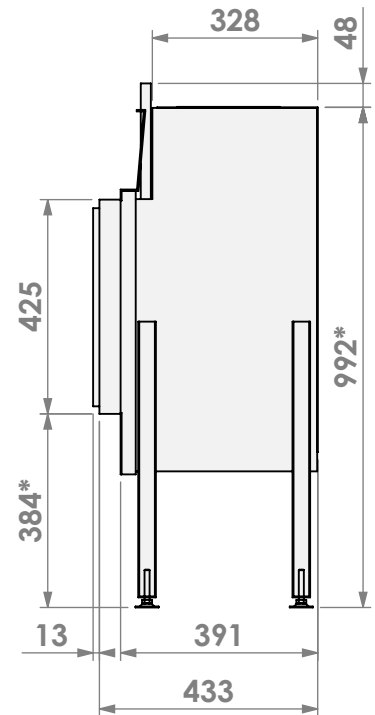

belfires

Barbas Belfires B.V.
Hallenstraat 17
5531 AB Bladel
The Netherlands
www.barbasbelfires.com

Name: **HBXS-3 floating frame**

Modifications reserved

Scale: **1:15**
Unit: **mm**

Version: **0**

* = optional extended adjustable legs max. + 350 mm

* = optional extended adjustable legs max. + 350 mm

belfires

Barbas Bellfires B.V.
Hallenstraat 17
5531 AB Bladel
The Netherlands
www.barbasbellfires.com

Name: **HBXS-3 hidden door+ 7cm**

Modifications reserved

Scale: **1:15**
Unit: **mm**

Version: **0**

belfires

Barbas Bellfires B.V.
 Hallenstraat 17
 5531 AB Bladel
 The Netherlands
www.barbasbellfires.com

Name: **HBXS-3 hidden door+ 10cm**

Modifications reserved

Scale: **1:15**
 Unit: **mm**

Version: **0**