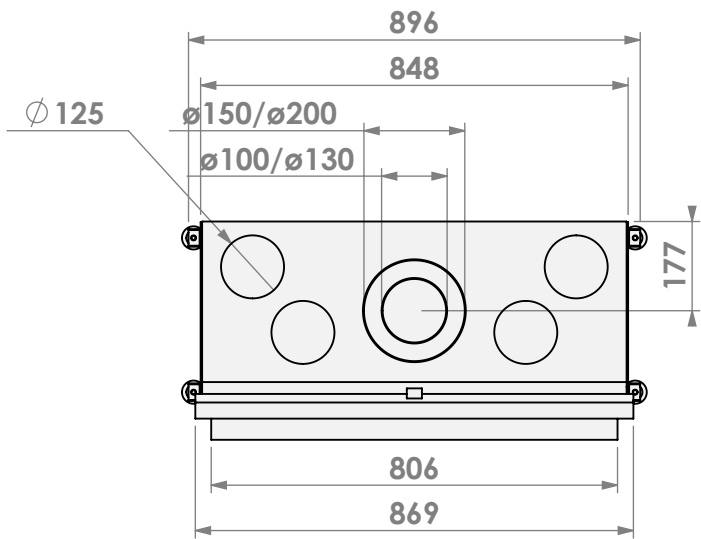

belfires

Barbas Belfires B.V.
Hallenstraat 17
5531 AB Bladel
The Netherlands
www.barbasbelfires.com

Name: **HBXS-3 floating frame convection casing**

Modifications reserved

Scale: **1:15**
Unit: **mm**

Version: **0**

* = optional extended adjustable legs max. + 350 mm

belfires

Barbas Bellfires B.V.
Hallenstraat 17
5531 AB Bladel
The Netherlands
www.barbasbellfires.com

Name: **HBXS-3 hidden door+ 7cm**

Modifications reserved

Scale: **1:15**
Unit: **mm**

Version: **0**

belfires

Barbas Bellfires B.V.
 Hallenstraat 17
 5531 AB Bladel
 The Netherlands
www.barbasbellfires.com

Name: **HBXS-3 hidden door+ 10cm**

Modifications reserved

Scale: **1:15**
 Unit: **mm**

Version: **0**