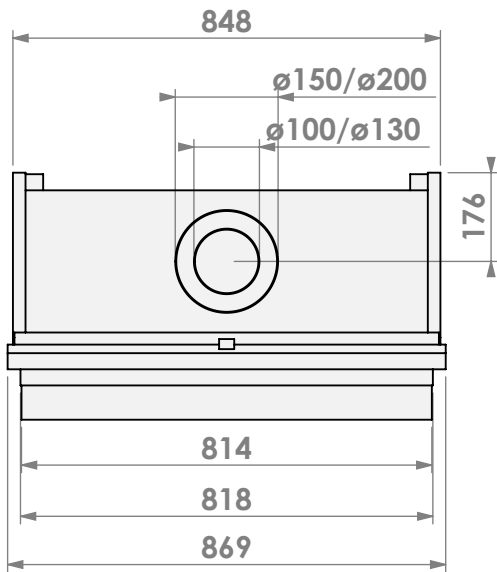

* = optional extended adjustable legs max. + 350 mm

belfires

Barbas Bellfires B.V.
Hallenstraat 17
5531 AB Bladel
The Netherlands
www.barbasbellfires.com

Name: **HBXS-3 hidden door+ 7cm**

Modifications reserved

Scale: **1:15**
Unit: **mm**

Version: **0**

belfires

Barbas Bellfires B.V.
 Hallenstraat 17
 5531 AB Bladel
 The Netherlands
www.barbasbellfires.com

Name: **HBXS-3 hidden door+ 10cm**

Modifications reserved

Scale: **1:15**
 Unit: **mm**

Version: **0**