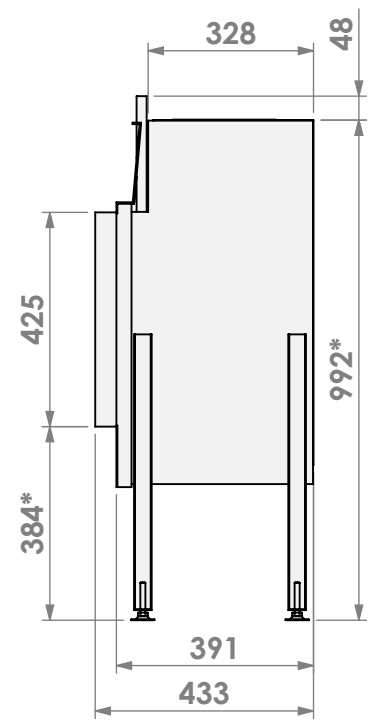

belfires

Barbas Belfires B.V.
Hallenstraat 17
5531 AB Bladel
The Netherlands
www.barbasbelfires.com

Name: **HBXS-3 floating frame convection casing**

Modifications reserved

Scale: **1:15**
Unit: **mm**

Version: **0**

* = optional extended adjustable legs max. + 350 mm

belfires

Barbas Bellfires B.V.
Hallenstraat 17
5531 AB Bladel
The Netherlands
www.barbasbellfires.com

Name: **HBXS-3 hidden door+ 7cm**

Modifications reserved

Scale: **1:15**
Unit: **mm**

Version: **0**

belfires

Barbas Bellfires B.V.
 Hallenstraat 17
 5531 AB Bladel
 The Netherlands
www.barbasbellfires.com

Name: **HBXS-3 hidden door+ 10cm**

Modifications reserved

Scale: **1:15**
 Unit: **mm**

Version: **0**