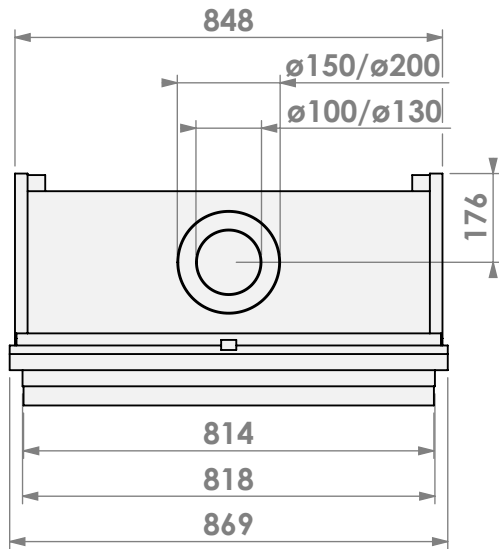

belfires

Barbas Belfires B.V.
Hallenstraat 17
5531 AB Bladel
The Netherlands
www.barbasbelfires.com

Name: **HBXS-3 floating frame convection casing**

Modifications reserved

Scale: **1:15**
Unit: **mm**

Version: **0**

* = optional extended adjustable legs max. + 350 mm

belfires

Barbas Bellfires B.V.
Hallenstraat 17
5531 AB Bladel
The Netherlands
www.barbasbellfires.com

Name: **HBXS-3 hidden door+ 7cm**

Modifications reserved

Scale: **1:15**
Unit: **mm**

Version: **0**

belfires

Barbas Bellfires B.V.
 Hallenstraat 17
 5531 AB Bladel
 The Netherlands
www.barbasbellfires.com

Name: **HBXS-3 hidden door+ 10cm**

Modifications reserved

Scale: **1:15**
 Unit: **mm**

Version: **0**