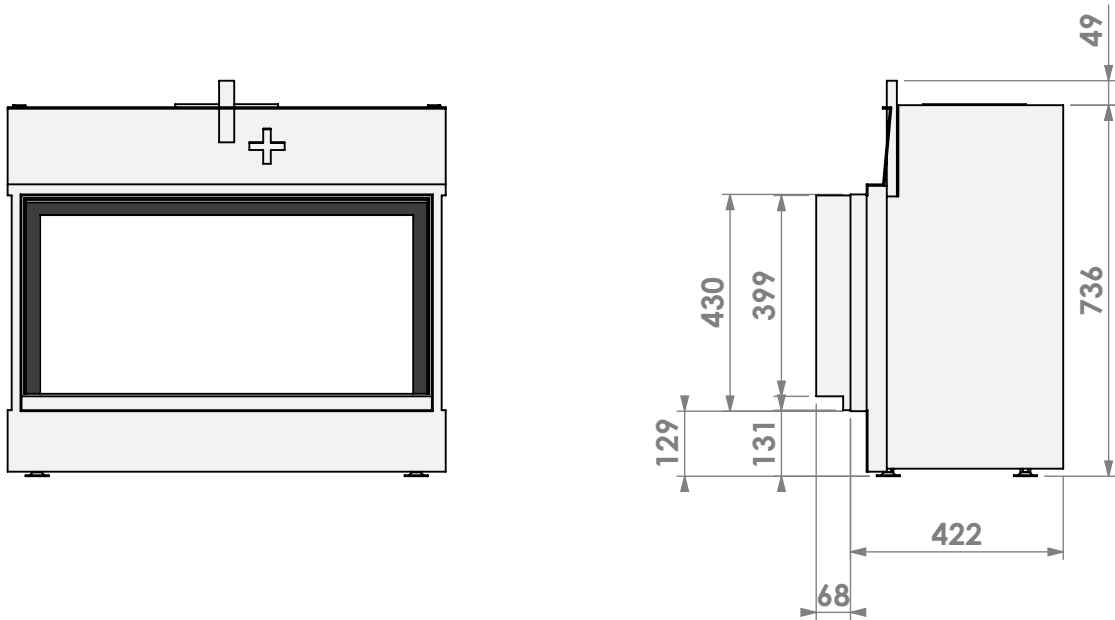

* = optional extended adjustable legs max. + 350 mm

belfires

Barbas Bellfires B.V.
Hallenstraat 17
5531 AB Bladel
The Netherlands
www.barbasbellfires.com

Name: **HBXS-3 hidden door+ 7cm**

Modifications reserved

Scale: **1:15**
Unit: **mm**

Version: **0**

belfires

Barbas Bellfires B.V.
 Hallenstraat 17
 5531 AB Bladel
 The Netherlands
www.barbasbellfires.com

Name: **HBXS-3 hidden door+ 10cm**

Modifications reserved

Scale: **1:15**
 Unit: **mm**

Version: **0**