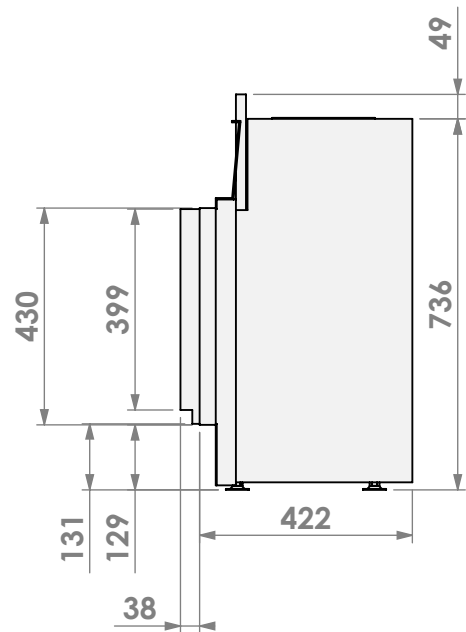

belfires

Barbas Belfires B.V.
Hallenstraat 17
5531 AB Bladel
The Netherlands
www.barbasbelfires.com

Name: **HBXS-3 floating frame convection casing**

Modifications reserved

Scale: **1:15**
Unit: **mm**

Version: **0**

* = optional extended adjustable legs max. + 350 mm

belfires

Barbas Bellfires B.V.
Hallenstraat 17
5531 AB Bladel
The Netherlands
www.barbasbellfires.com

Name: **HBXS-3 hidden door+ 7cm**

Modifications reserved

Scale: **1:15**
Unit: **mm**

Version: **0**

belfires

Barbas Bellfires B.V.
 Hallenstraat 17
 5531 AB Bladel
 The Netherlands
www.barbasbellfires.com

Name: **HBXS-3 hidden door+ 10cm**

Modifications reserved

Scale: **1:15**
 Unit: **mm**

Version: **0**