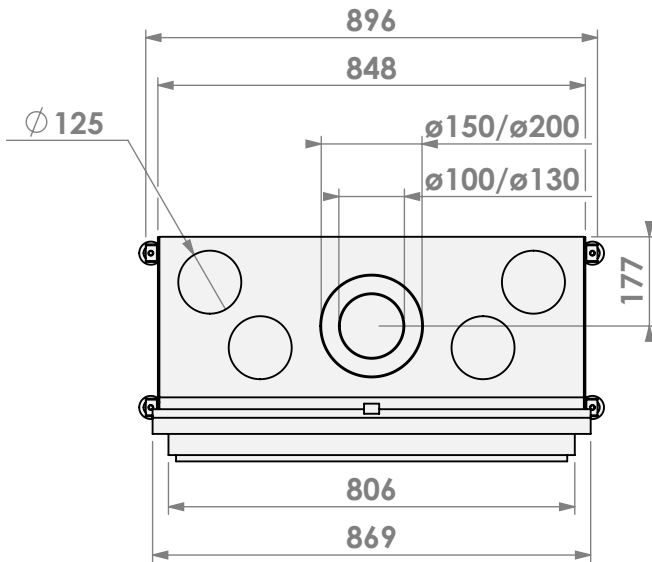

belfires

Barbas Belfires B.V.
Hallenstraat 17
5531 AB Bladel
The Netherlands
www.barbasbelfires.com

Name: **HBXS-3 floating frame**

Modifications reserved

Scale: **1:15**
Unit: **mm**

Version: **0**

* = optional extended adjustable legs max. + 350 mm

* = optional extended adjustable legs max. + 350 mm

belfires

Barbas Bellfires B.V.
Hallenstraat 17
5531 AB Bladel
The Netherlands
www.barbasbellfires.com

Name: **HBXS-3 hidden door+ 7cm**

Modifications reserved

Scale: **1:15**
Unit: **mm**

Version: **0**

belfires

Barbas Bellfires B.V.
 Hallenstraat 17
 5531 AB Bladel
 The Netherlands
www.barbasbellfires.com

Name: **HBXS-3 hidden door+ 10cm**

Modifications reserved

Scale: **1:15**
 Unit: **mm**

Version: **0**