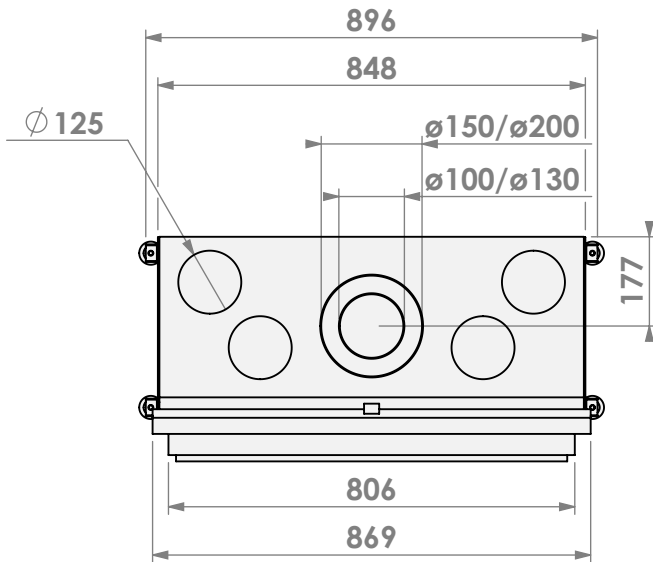

belfires

Barbas Bellfires B.V.
 Hallenstraat 17
 5531 AB Bladel
 The Netherlands
www.barbasbellfires.com

Name: **HBXS-3 floating frame**

Modifications reserved

Scale: **1:15**
 Unit: **mm**

Version: **0**

* = optional extended adjustable legs max. + 350 mm

belfires

Barbas Belfires B.V.
Hallenstraat 17
5531 AB Bladel
The Netherlands
www.barbasbelfires.com

Name: HBXS-3 floating frame convection casing

Modifications reserved

Scale: 1:15
Unit: mm

Version: 0

* = optional extended adjustable legs max. + 350 mm

belfires

Barbas Bellfires B.V.
 Hallenstraat 17
 5531 AB Bladel
 The Netherlands
www.barbasbellfires.com

Name: **HBXS-3 hidden door+ 7cm**

Modifications reserved

Scale: **1:15**
 Unit: **mm**

Version: **0**

belfires

Barbas Bellfires B.V.
Hallenstraat 17
5531 AB Bladel
The Netherlands
www.barbasbellfires.com

Name: HBXS-3 hidden door+ 10cm

Modifications reserved

Scale: 1:15
Unit: mm

Version: 0

* = optional extended adjustable legs max. + 350 mm