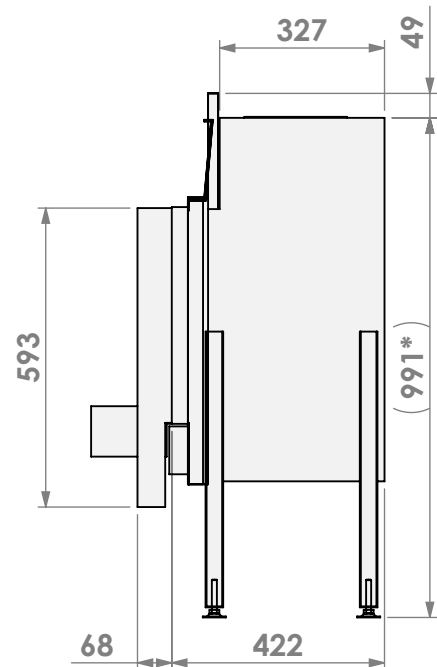

belfires

Barbas Bellfires B.V.
Hallenstraat 17
5531 AB Bladel
The Netherlands
www.barbasbellfires.com

Name: HBXS-3 hidden door+ 10cm

Modifications reserved

Scale: 1:15
Unit: mm

Version: 0

* = optional extended adjustable legs max. + 350 mm

belfires

Barbas Bellfires B.V.
Hallenstraat 17
5531 AB Bladel
The Netherlands
www.barbasbellfires.com

Name: HBXS-3 hidden door+ 10 cm stone bar

Modifications reserved

Scale: 1:15
Unit: mm

Version: 0

Cadre Fin
Rahmen Raffiniert