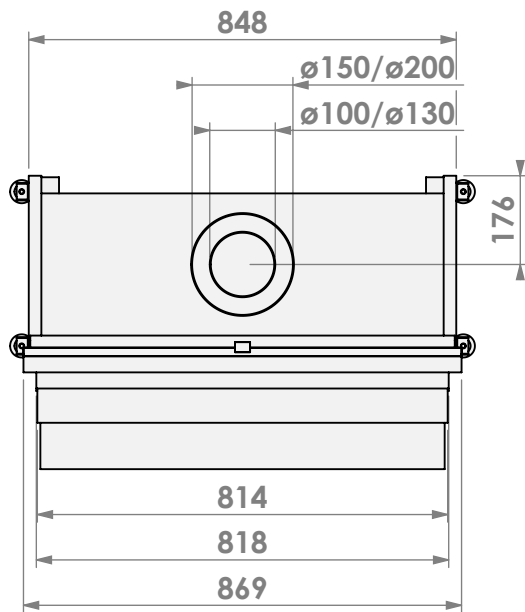

belfires

Barbas Bellfires B.V.
Hallenstraat 17
5531 AB Bladel
The Netherlands
www.barbasbellfires.com

Name: HBXS-3 hidden door+ 10cm

Modifications reserved

Scale: 1:15
Unit: mm

Version: 0

* = optional extended adjustable legs max. + 350 mm

belfires

Barbas Bellfires B.V.
Hallenstraat 17
5531 AB Bladel
The Netherlands
www.barbasbellfires.com

Name: HBXS-3 hidden door+ 10 cm stone bar

Modifications reserved

Scale: 1:15
Unit: mm

Version: 0

Cadre Fin
Rahmen Raffiniert