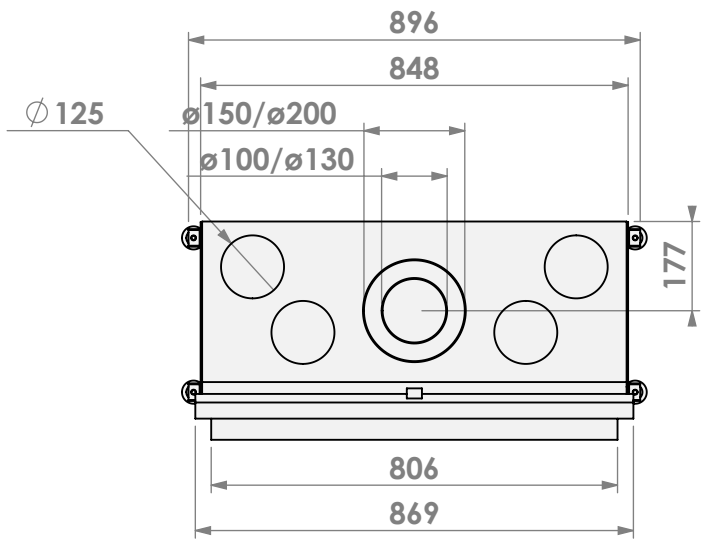

belfires

Barbas Bellfires B.V.
 Hallenstraat 17
 5531 AB Bladel
 The Netherlands
www.barbasbellfires.com

Name: **HBXS-3 floating frame**

Modifications reserved

Scale: **1:15**
 Unit: **mm**

Version: **0**

* = optional extended adjustable legs max. + 350 mm

belfires

Barbas Belfires B.V.
Hallenstraat 17
5531 AB Bladel
The Netherlands
www.barbasbelfires.com

Name: HBXS-3 floating frame convection casing

Modifications reserved

Scale: 1:15
Unit: mm

Version: 0

* = optional extended adjustable legs max. + 350 mm

belfires

Barbas Bellfires B.V.
 Hallenstraat 17
 5531 AB Bladel
 The Netherlands
www.barbasbellfires.com

Name: **HBXS-3 hidden door+ 7cm**

Modifications reserved

Scale: **1:15**
 Unit: **mm**

Version: **0**

belfires

Barbas Bellfires B.V.
Hallenstraat 17
5531 AB Bladel
The Netherlands
www.barbasbellfires.com

Name: HBXS-3 hidden door+ 10cm

Modifications reserved

Scale: 1:15
Unit: mm

Version: 0

* = optional extended adjustable legs max. + 350 mm