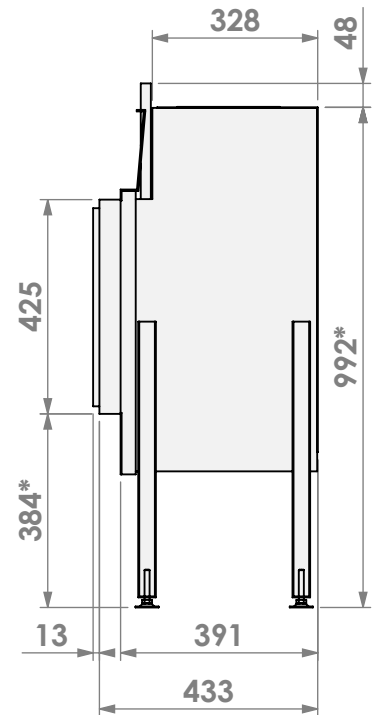

belfires

Barbas Bellfires B.V.
 Hallenstraat 17
 5531 AB Bladel
 The Netherlands
www.barbasbellfires.com

Name: **HBXS-3 floating frame**

Modifications reserved

Scale: **1:15**
 Unit: **mm**

Version: **0**

* = optional extended adjustable legs max. + 350 mm

belfires

Barbas Belfires B.V.
Hallenstraat 17
5531 AB Bladel
The Netherlands
www.barbasbelfires.com

Name: HBXS-3 floating frame convection casing

Modifications reserved

Scale: 1:15
Unit: mm

Version: 0

* = optional extended adjustable legs max. + 350 mm

belfires

Barbas Bellfires B.V.
Hallenstraat 17
5531 AB Bladel
The Netherlands
www.barbasbellfires.com

Name: HBXS-3 hidden door+ 10cm

Modifications reserved

Scale: 1:15
Unit: mm

Version: 0

* = optional extended adjustable legs max. + 350 mm

belfires

Barbas Bellfires B.V.
Hallenstraat 17
5531 AB Bladel
The Netherlands
www.barbasbellfires.com

Name: HBXS-3 hidden door+ 10 cm stone bar

Modifications reserved

Scale: 1:15
Unit: mm

Version: 0

Cadre Fin
Rahmen Raffiniert