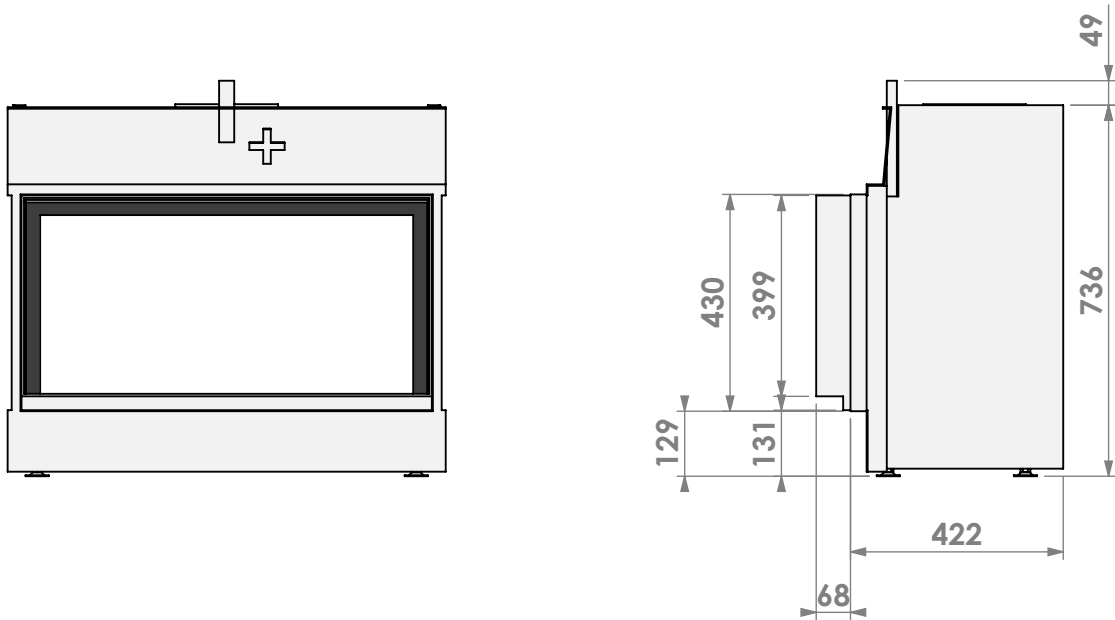

belfires

Barbas Bellfires B.V.
Hallenstraat 17
5531 AB Bladel
The Netherlands
www.barbasbellfires.com

Name: HBXS-3 hidden door+ 10cm

Modifications reserved

Scale: 1:15
Unit: mm

Version: 0

* = optional extended adjustable legs max. + 350 mm