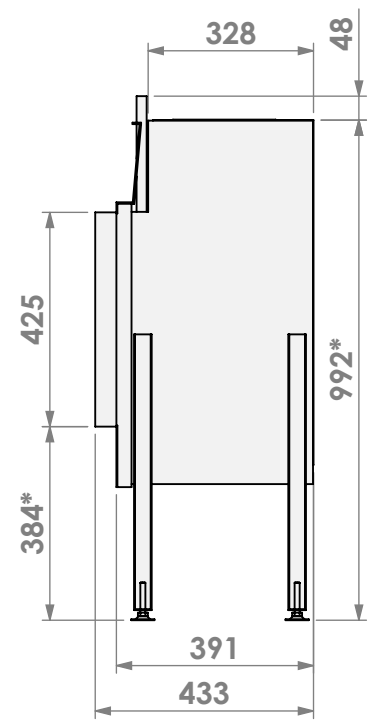

belfires

Barbas Bellfires B.V.
 Hallenstraat 17
 5531 AB Bladel
 The Netherlands
www.barbasbellfires.com

Name: **HBXS-3 floating frame**

Modifications reserved

Scale: **1:15**
 Unit: **mm**

Version: **0**

* = optional extended adjustable legs max. + 350 mm

belfires

Barbas Belfires B.V.
Hallenstraat 17
5531 AB Bladel
The Netherlands
www.barbasbelfires.com

Name: HBXS-3 floating frame convection casing

Modifications reserved

Scale: 1:15
Unit: mm

Version: 0

* = optional extended adjustable legs max. + 350 mm

belfires

Barbas Bellfires B.V.
 Hallenstraat 17
 5531 AB Bladel
 The Netherlands
www.barbasbellfires.com

Name: **HBXS-3 hidden door+ 7cm**

Modifications reserved

Scale: **1:15**
 Unit: **mm**

Version: **0**

belfires

Barbas Bellfires B.V.
Hallenstraat 17
5531 AB Bladel
The Netherlands
www.barbasbellfires.com

Name: HBXS-3 hidden door+ 10cm

Modifications reserved

Scale: 1:15
Unit: mm

Version: 0

* = optional extended adjustable legs max. + 350 mm