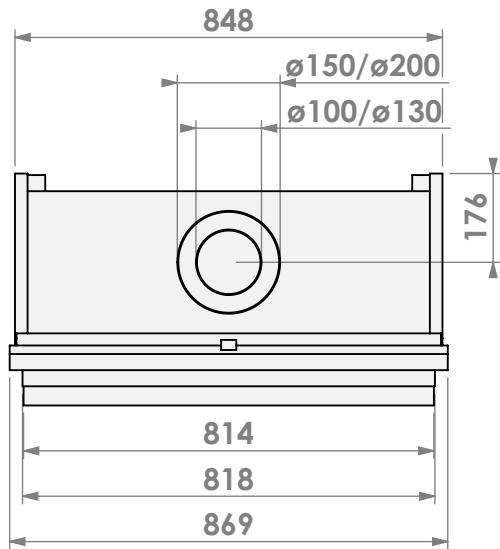

belfires

Barbas Bellfires B.V.
 Hallenstraat 17
 5531 AB Bladel
 The Netherlands
www.barbasbellfires.com

Name: **HBXS-3 floating frame**

Modifications reserved

Scale: **1:15**
 Unit: **mm**

Version: **0**

* = optional extended adjustable legs max. + 350 mm

belfires

Barbas Belfires B.V.
Hallenstraat 17
5531 AB Bladel
The Netherlands
www.barbasbelfires.com

Name: HBXS-3 floating frame convection casing

Modifications reserved

Scale: 1:15
Unit: mm

Version: 0

* = optional extended adjustable legs max. + 350 mm

belfires

Barbas Bellfires B.V.
 Hallenstraat 17
 5531 AB Bladel
 The Netherlands
www.barbasbellfires.com

Name: **HBXS-3 hidden door+ 7cm**

Modifications reserved

Scale: **1:15**
 Unit: **mm**

Version: **0**

belfires

Barbas Bellfires B.V.
Hallenstraat 17
5531 AB Bladel
The Netherlands
www.barbasbellfires.com

Name: HBXS-3 hidden door+ 10cm

Modifications reserved

Scale: 1:15
Unit: mm

Version: 0

* = optional extended adjustable legs max. + 350 mm