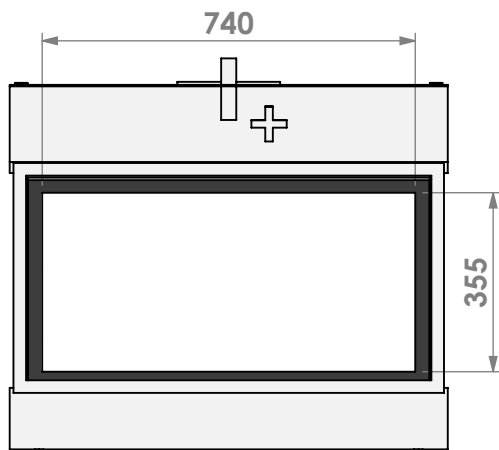

belfires

Barbas Bellfires B.V.
Hallenstraat 17
5531 AB Bladel
The Netherlands
www.barbasbellfires.com

Name: HBXS-3 hidden door+ 10 cm stone bar

Modifications reserved

Scale: 1:15
Unit: mm

Version: 0

Cadre Fin
Rahmen Raffiniert