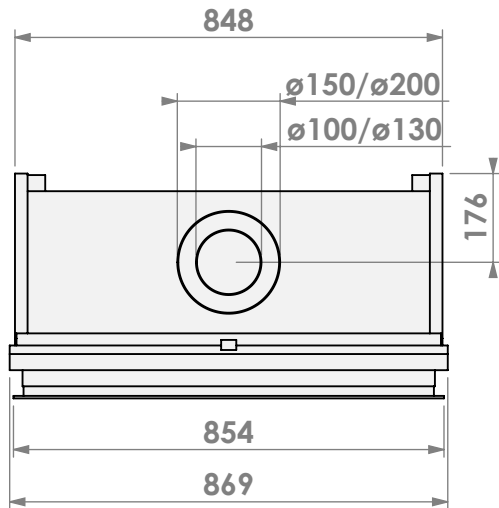

belfires

Barbas Bellfires B.V.
Hallenstraat 17
5531 AB Bladel
The Netherlands
www.barbasbellfires.com

Name: HBXS-3 hidden door+ 10cm

Modifications reserved

Scale: 1:15
Unit: mm

Version: 0

* = optional extended adjustable legs max. + 350 mm

belfires

Barbas Bellfires B.V.
Hallenstraat 17
5531 AB Bladel
The Netherlands
www.barbasbellfires.com

Name: HBXS-3 hidden door+ 10 cm stone bar

Modifications reserved

Scale: 1:15
Unit: mm

Version: 0

Cadre Fin
Rahmen Raffiniert

belfires

Barbas Belfires B.V.
Hallenstraat 17
5531 AB Bladel
The Netherlands
www.barbasbelfires.com

Name: HBXS-3 Slim kader

Modifications reserved

Scale: 1:15
Unit: mm

Version: 0