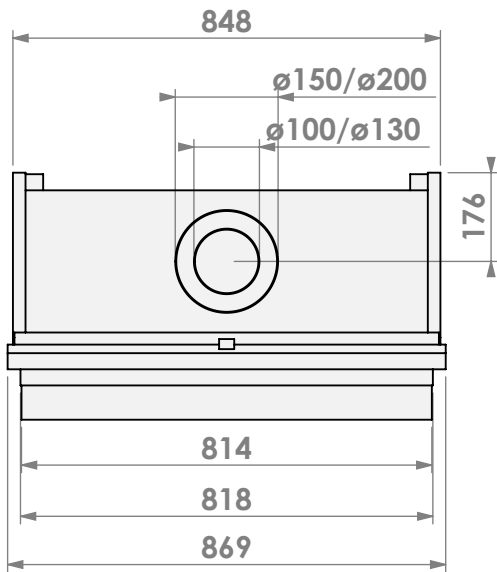

belfires

Barbas Bellfires B.V.
 Hallenstraat 17
 5531 AB Bladel
 The Netherlands
www.barbasbellfires.com

Name: **HBXS-3 hidden door+ 7cm**

Modifications reserved

Scale: **1:15**
 Unit: **mm**

Version: **0**

belfires

Barbas Bellfires B.V.
Hallenstraat 17
5531 AB Bladel
The Netherlands
www.barbasbellfires.com

Name: HBXS-3 hidden door+ 10cm

Modifications reserved

Scale: 1:15
Unit: mm

Version: 0

* = optional extended adjustable legs max. + 350 mm

belfires

Barbas Bellfires B.V.
Hallenstraat 17
5531 AB Bladel
The Netherlands
www.barbasbellfires.com

Name: HBXS-3 hidden door+ 10 cm stone bar

Modifications reserved

Scale: 1:15
Unit: mm

Version: 0

Cadre Fin
Rahmen Raffiniert