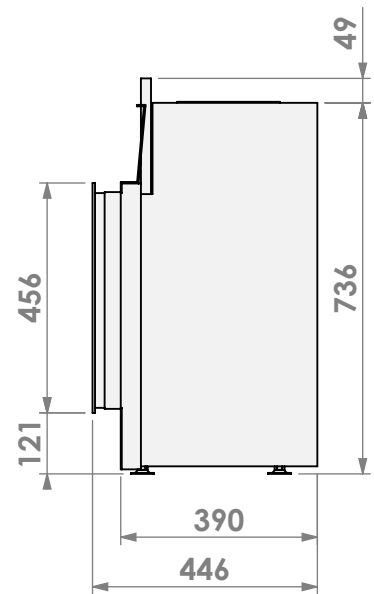

belfires

Barbas Bellfires B.V.
Hallenstraat 17
5531 AB Bladel
The Netherlands
www.barbasbellfires.com

Name: HBXS-3 hidden door+ 10cm

Modifications reserved

Scale: 1:15
Unit: mm

Version: 0

* = optional extended adjustable legs max. + 350 mm

belfires

Barbas Bellfires B.V.
Hallenstraat 17
5531 AB Bladel
The Netherlands
www.barbasbellfires.com

Name: HBXS-3 hidden door+ 10 cm stone bar

Modifications reserved

Scale: 1:15
Unit: mm

Version: 0

Cadre Fin
Rahmen Raffiniert

belfires

Barbas Belfires B.V.
Hallenstraat 17
5531 AB Bladel
The Netherlands
www.barbasbelfires.com

Name: HBXS-3 Slim kader

Modifications reserved

Scale: 1:15
Unit: mm

Version: 0